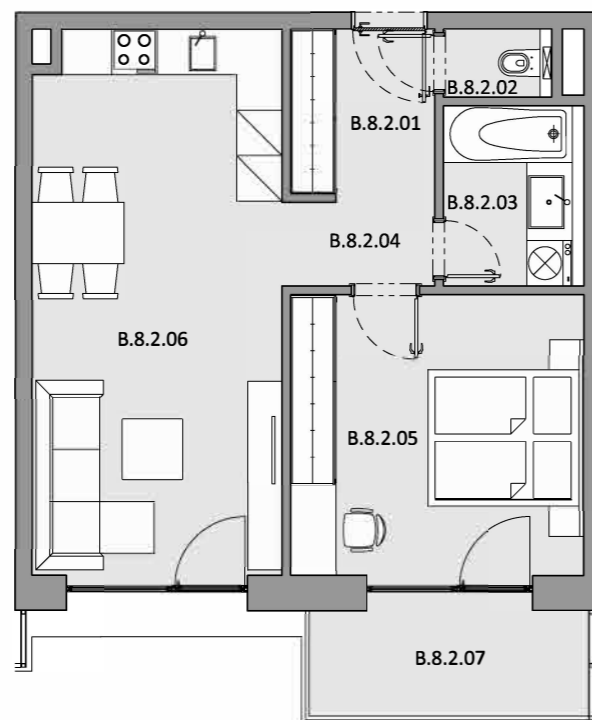

B.8.2 8.NP 2 - IZBOVÝ BYT

LEGENDA MIESTNOSTÍ BYT B.8.2

B.8.2.01	ZÁDVERIE	4,27 m ²
B.8.2.02	WC	1,15 m ²
B.8.2.03	KÚPEĽŇA	4,03 m ²
B.8.2.04	CHODBA	2,22 m ²
B.8.2.05	SPÁLŇA	14,67 m ²
B.8.2.06	OBÝVACIA IZBA S KUCHYŇOU	23,91 m ²
B.8.2.07	BALKÓN	5,92 m ²

CELKOVÁ ÚŽITKOVÁ PLOCHA - VNÚTORNÁ 50,25 m²

CELKOVÁ ÚŽITKOVÁ PLOCHA - VONKAJŠIA 5,92 m²

SCHÉMA

UMIESTNENIE BYTU NA PODLAŽÍ

Uvedené plochy sú predbežné a môžu vykazovať odchýlky. Do úžitkovej plochy bytu nie je zarátaná plocha vnútorných priečok. Zariaďovacie predmety nie sú súčasťou dodávky. Rozsah je špecifikovaný v štandardnom vybavení.