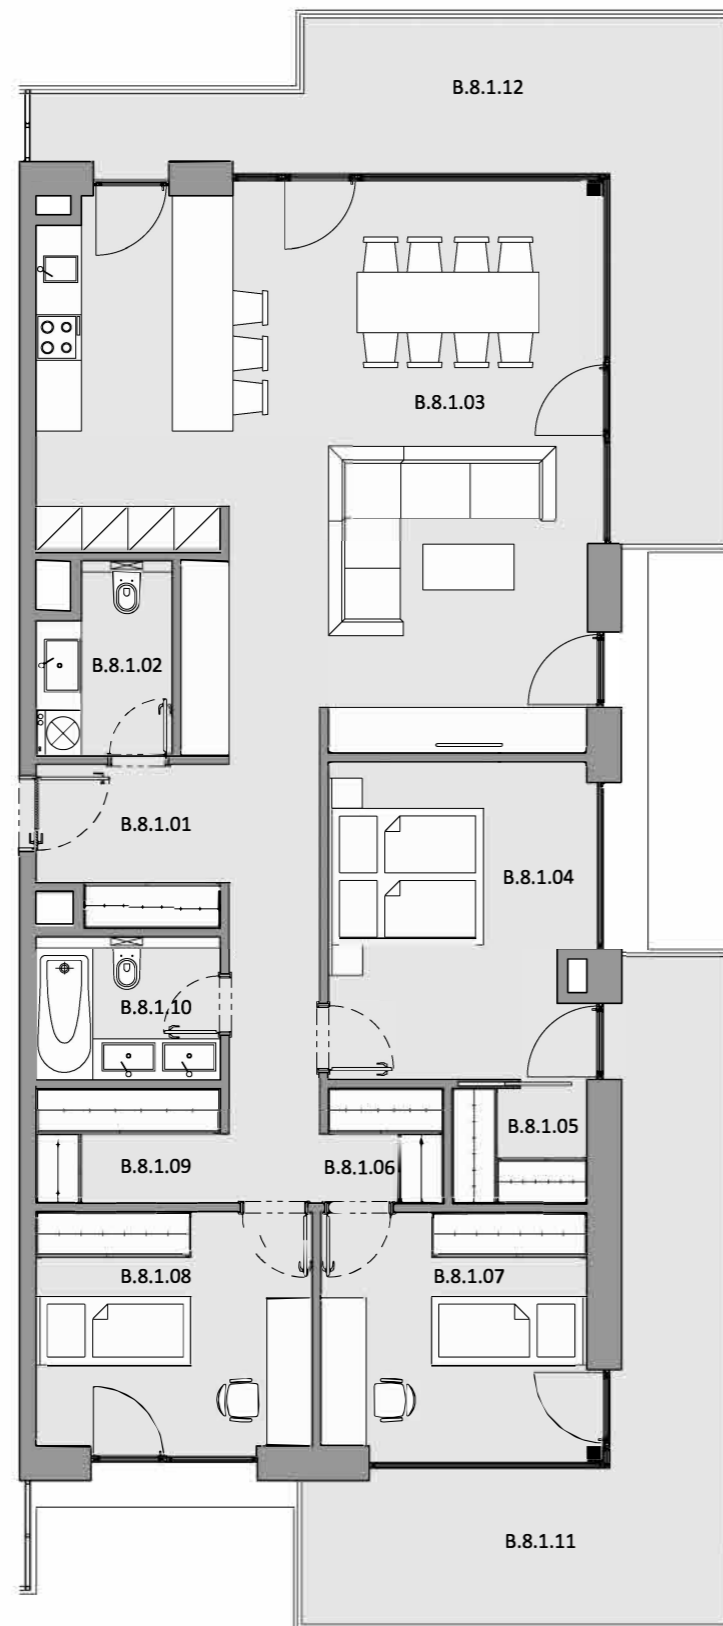

## B.8.1 8.NP 4 - IZBOVÝ BYT

Uvedené plochy sú predbežné a môžu vykazovať odchýlky. Do úžitkovej plochy bytu nie je zarátaná plocha vnútorných priečok. Zariaďovacie predmety nie sú súčasťou dodávky. Rozsah je špecifikovaný v štandardnom vybavení.

### LEGENDA MIESTNOSTÍ BYT B.8.1

B.8.1.01	ZÁDVERIE	5,07 m <sup>2</sup>
B.8.1.02	WC	3,98 m <sup>2</sup>
B.8.1.03	OBÝVACIA IZBA S KUCHYŇOU	50,39 m <sup>2</sup>
B.8.1.04	SPÁLŇA	14,50 m <sup>2</sup>
B.8.1.05	ŠATNÍK	2,71 m <sup>2</sup>
B.8.1.06	ŠATNÍK	2,42 m <sup>2</sup>
B.8.1.07	IZBA	11,70 m <sup>2</sup>
B.8.1.08	IZBA	11,57 m <sup>2</sup>
B.8.1.09	ŠATNÍK	3,81 m <sup>2</sup>
B.8.1.10	KÚPEĽŇA	4,22 m <sup>2</sup>
B.8.1.11	CHODBA	7,10 m <sup>2</sup>
B.8.1.12	BALKÓN	16,97 m <sup>2</sup>
B.8.1.13	BALKÓN	21,24 m <sup>2</sup>

**CELKOVÁ ÚŽITKOVÁ PLOCHA - VNÚTORNÁ** 117,47 m<sup>2</sup>

**CELKOVÁ ÚŽITKOVÁ PLOCHA - VONKAJŠIA** 38,21 m<sup>2</sup>

SCHÉMA

UMIESTNENIE BYTU NA PODLAŽÍ