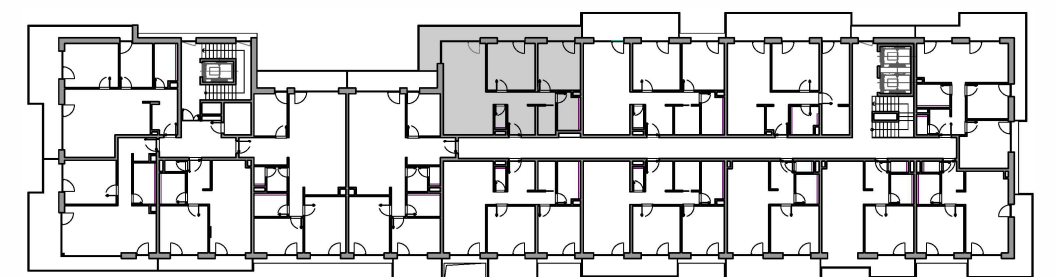

B.4.8 4.NP 3 - IZBOVÝ BYT

LEGENDA MIESTNOSTÍ BYT B.4.8

B.4.8.01	ZÁDVERIE	5,19 m ²
B.4.8.02	WC	1,53 m ²
B.4.8.03	OBÝVACIA IZBA S KUCHYŇOU	26,93 m ²
B.4.8.04	SPÁLŇA	14,37 m ²
B.4.8.05	CHODBA	4,95 m ²
B.4.8.06	IZBA	12,81 m ²
B.4.8.07	KÚPEĽŇA	4,92 m ²
B.4.8.08	ŠATNÍK	3,23 m ²
B.4.8.09	BALKÓN	26,37 m ²

CELKOVÁ ÚŽITKOVÁ PLOCHA - VNÚTORNÁ 73,93 m²

CELKOVÁ ÚŽITKOVÁ PLOCHA - VONKAJŠIA 26,37 m²

SCHÉMA

UMIESTNENIE BYTU NA PODLAŽÍ

Uvedené plochy sú predbežné a môžu vykazovať odchýlky. Do úžitkovej plochy bytu nie je zarátaná plocha vnútorných priečok. Zariaďovacie predmety nie sú súčasťou dodávky. Rozsah je špecifikovaný v štandardnom vybavení.