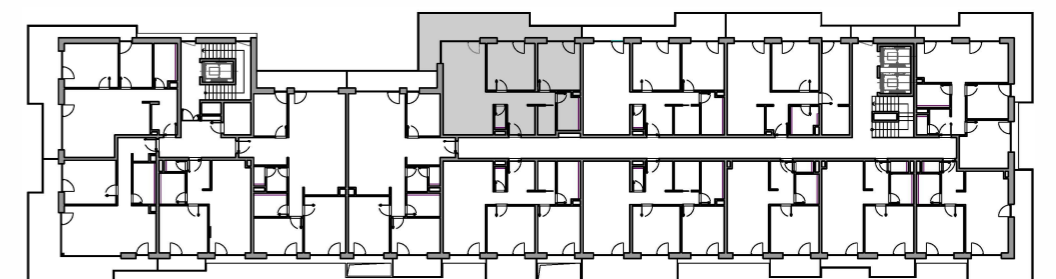

B.3.8 3.NP 3 - IZBOVÝ BYT

LEGENDA MIESTNOSTÍ BYT B.3.8

B.3.8.01	ZÁDVERIE	5,19 m ²
B.3.8.02	WC	1,53 m ²
B.3.8.03	OBÝVACIA IZBA S KUCHYŇOU	26,93 m ²
B.3.8.04	SPÁLŇA	14,37 m ²
B.3.8.05	CHODBA	4,95 m ²
B.3.8.06	IZBA	12,81 m ²
B.3.8.07	KÚPEĽŇA	4,92 m ²
B.3.8.08	ŠATNÍK	3,23 m ²
B.3.8.09	BALKÓN	26,37 m ²

CELKOVÁ ÚŽITKOVÁ PLOCHA - VNÚTORNÁ 73,93 m²

CELKOVÁ ÚŽITKOVÁ PLOCHA - VONKAJŠIA 26,37 m²

SCHÉMA

UMIESTNENIE BYTU NA PODLAŽÍ

Uvedené plochy sú predbežné a môžu vykazovať odchýlky. Do úžitkovej plochy bytu nie je zarátaná plocha vnútorných priečok. Zariaďovacie predmety nie sú súčasťou dodávky. Rozsah je špecifikovaný v štandardnom vybavení.