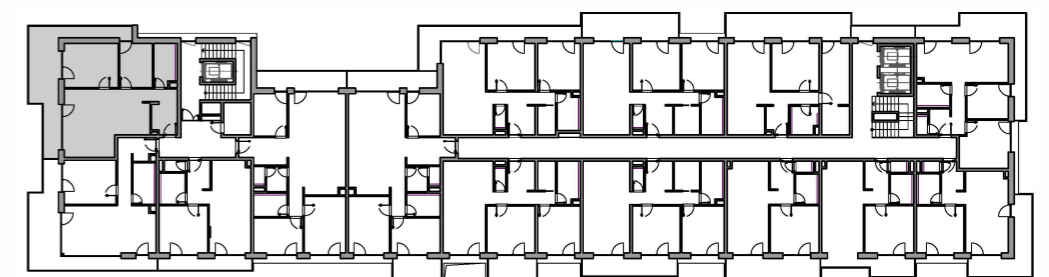

A.4.1 4.NP 2 - IZBOVÝ BYT

LEGENDA MIESTNOSTÍ BYT A.4.1

A.4.1.01	ZÁDVERIE	5,00 m ²
A.4.1.02	CHODBA	2,76 m ²
A.4.1.03	OBÝVACIA IZBA S KUCHYŇOU	31,56 m ²
A.4.1.04	SPÁLŇA	15,13 m ²
A.4.1.05	IZBA	9,16 m ²
A.4.1.06	KÚPEĽŇA	5,59 m ²
A.4.1.07	BALKÓN	26,38 m ²

CELKOVÁ ÚŽITKOVÁ PLOCHA - VNÚTORNÁ 69,20 m²

CELKOVÁ ÚŽITKOVÁ PLOCHA - VONKAJŠIA 26,38 m²

SCHÉMA

UMIESTNENIE BYTU NA PODLAŽÍ

Uvedené plochy sú predbežné a môžu vykazovať odchýlky. Do úžitkovej plochy bytu nie je zarátaná plocha vnútorných priečok. Zariaďovacie predmety nie sú súčasťou dodávky. Rozsah je špecifikovaný v štandardnom vybavení.