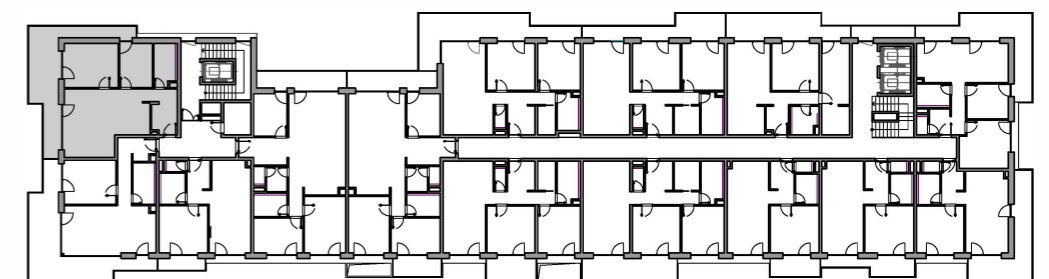

A.3.1 3.NP 2 - IZBOVÝ BYT

LEGENDA MIESTNOSTÍ BYT A.3.1

A.3.1.01	ZÁDVERIE	5,00	m ²
A.3.1.02	CHODBA	2,76	m ²
A.3.1.03	OBÝVACIA IZBA S KUCHYŇOU	31,56	m ²
A.3.1.04	SPÁLŇA	15,13	m ²
A.3.1.05	IZBA	9,16	m ²
A.3.1.06	KÚPEĽŇA	5,59	m ²
A.3.1.07	BALKÓN	26,63	m ²

CELKOVÁ ÚŽITKOVÁ PLOCHA - VNÚTORNÁ 69,20 m²

CELKOVÁ ÚŽITKOVÁ PLOCHA - VONKAJŠIA 26,63 m²

SCHÉMA

UMIESTNENIE BYTU NA PODLAŽÍ

Uvedené plochy sú predbežné a môžu vykazovať odchýlky. Do úžitkovej plochy bytu nie je zarátaná plocha vnútorných priečok. Zariaďovacie predmety nie sú súčasťou dodávky. Rozsah je špecifikovaný v štandardnom vybavení.