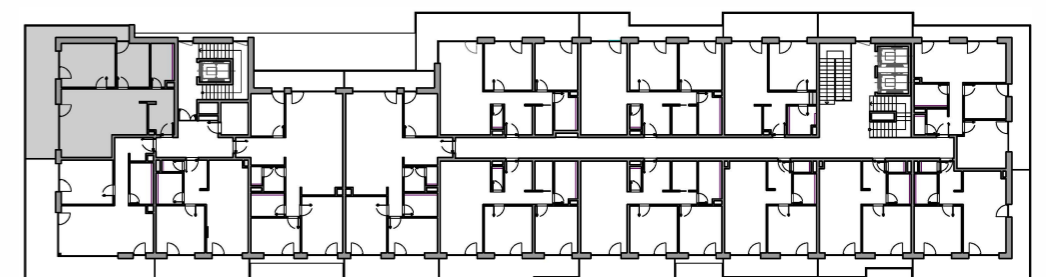

A.2.1 2.NP 2 - IZBOVÝ BYT

LEGENDA MIESTNOSTÍ BYT A.2.1

A.2.1.01	ZÁDVERIE	5,00	m ²
A.2.1.02	CHODBA	2,76	m ²
A.2.1.03	OBÝVACIA IZBA S KUCHYŇOU	31,56	m ²
A.2.1.04	SPÁLŇA	15,13	m ²
A.2.1.05	IZBA	9,16	m ²
A.2.1.06	KÚPEĽŇA	5,59	m ²
A.2.1.07	BALKÓN	31,40	m ²

CELKOVÁ ÚŽITKOVÁ PLOCHA - VNÚTORNÁ 69,20 m²

CELKOVÁ ÚŽITKOVÁ PLOCHA - VONKAJŠIA 31,40 m²

SCHÉMA

UMIESTNENIE BYTU NA PODLAŽÍ

Uvedené plochy sú predbežné a môžu vykazovať odchýlky. Do úžitkovej plochy bytu nie je zarátaná plocha vnútorných priečok. Zariaďovacie predmety nie sú súčasťou dodávky. Rozsah je špecifikovaný v štandardnom vybavení.