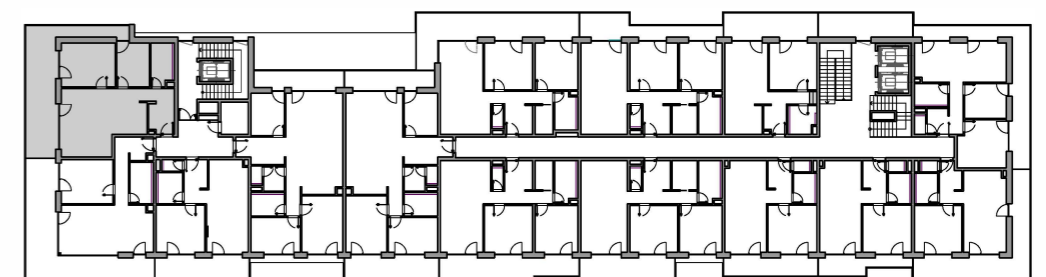

A.2.1 2.NP 2 - IZBOVÝ BYT

LEGENDA MIESTNOSTÍ BYT A.2.1

A.2.1.01	ZÁDVERIE	5,00	m ²
A.2.1.02	CHODBA	2,76	m ²
A.2.1.03	OBÝVACIA IZBA S KUCHYŇOU	31,56	m ²
A.2.1.04	SPÁLŇA	15,13	m ²
A.2.1.05	IZBA	9,16	m ²
A.2.1.06	KÚPEĽŇA	5,59	m ²
A.2.1.07	BALKÓN	31,40	m ²

CELKOVÁ ÚŽITKOVÁ PLOCHA - VNÚTORNÁ 69,20 m²

CELKOVÁ ÚŽITKOVÁ PLOCHA - VONKAJŠIA 31,40 m²

SCHÉMA

UMIESTNENIE BYTU NA PODLAŽÍ

Uvedené plochy sú predbežné a môžu vykazovať odchýlky. Do úžitkovej plochy bytu nie je zarátaná plocha vnútorných priečok. Zariaďovacie predmety nie sú súčasťou dodávky. Rozsah je špecifikovaný v štandardnom vybavení.